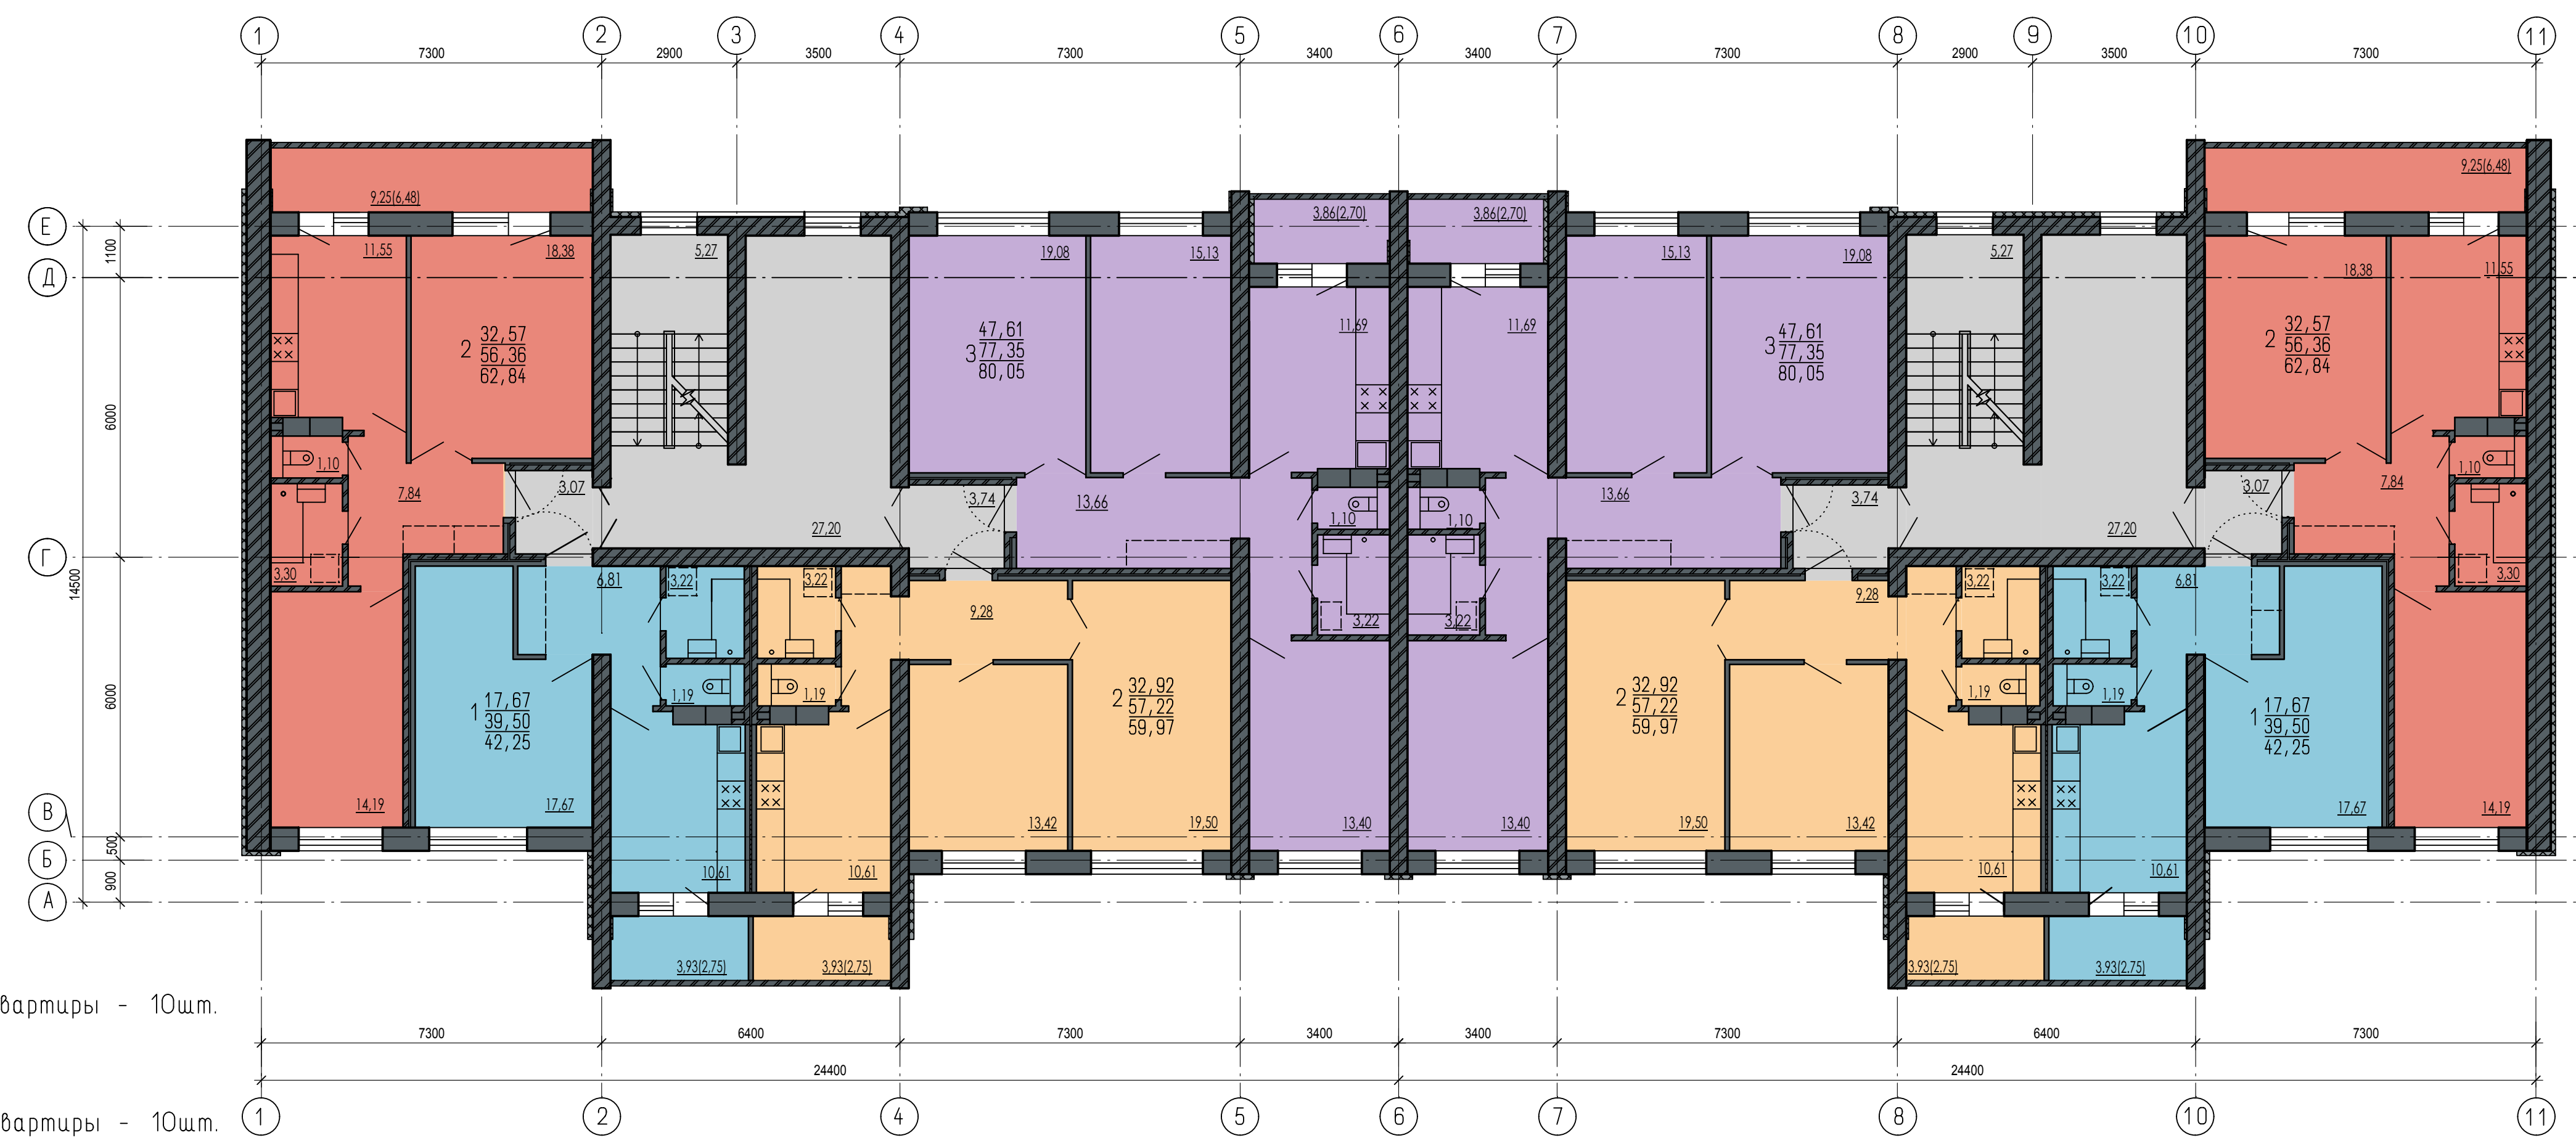

Многоквартирный жилой дом №2 в г. Марьина Горка.

ГЛАВНЫЙ ФАСАД

ГЛАВНЫЙ ФАСАД

ПЛАН ПЕРВОГО ЭТАЖА

ПЛАН ТИПОВОГО ЭТАЖА

- 1-комнатные квартиры - 10шт.
- 2-комнатные квартиры - 10шт.
- 2-комнатные квартиры - 10шт.
- 3-комнатные квартиры - 10шт.
- Внеквартирные коридоры

47/19					
Многоквартирный жилой дом №2 в г. Марьина Горка.					
Изм.	Кол.	Лист	Фолк	Подпись	Дата
				Соколова	
Разработал	Защитил				
Проверил	Вариант				
Исполн.	Вариант				
Утвердил	Вариант				
					Стр. 1 из 1
					СЭП "Институт "БОРИСОВПРОЕКТ" г. Борисов
					Формат А2х3