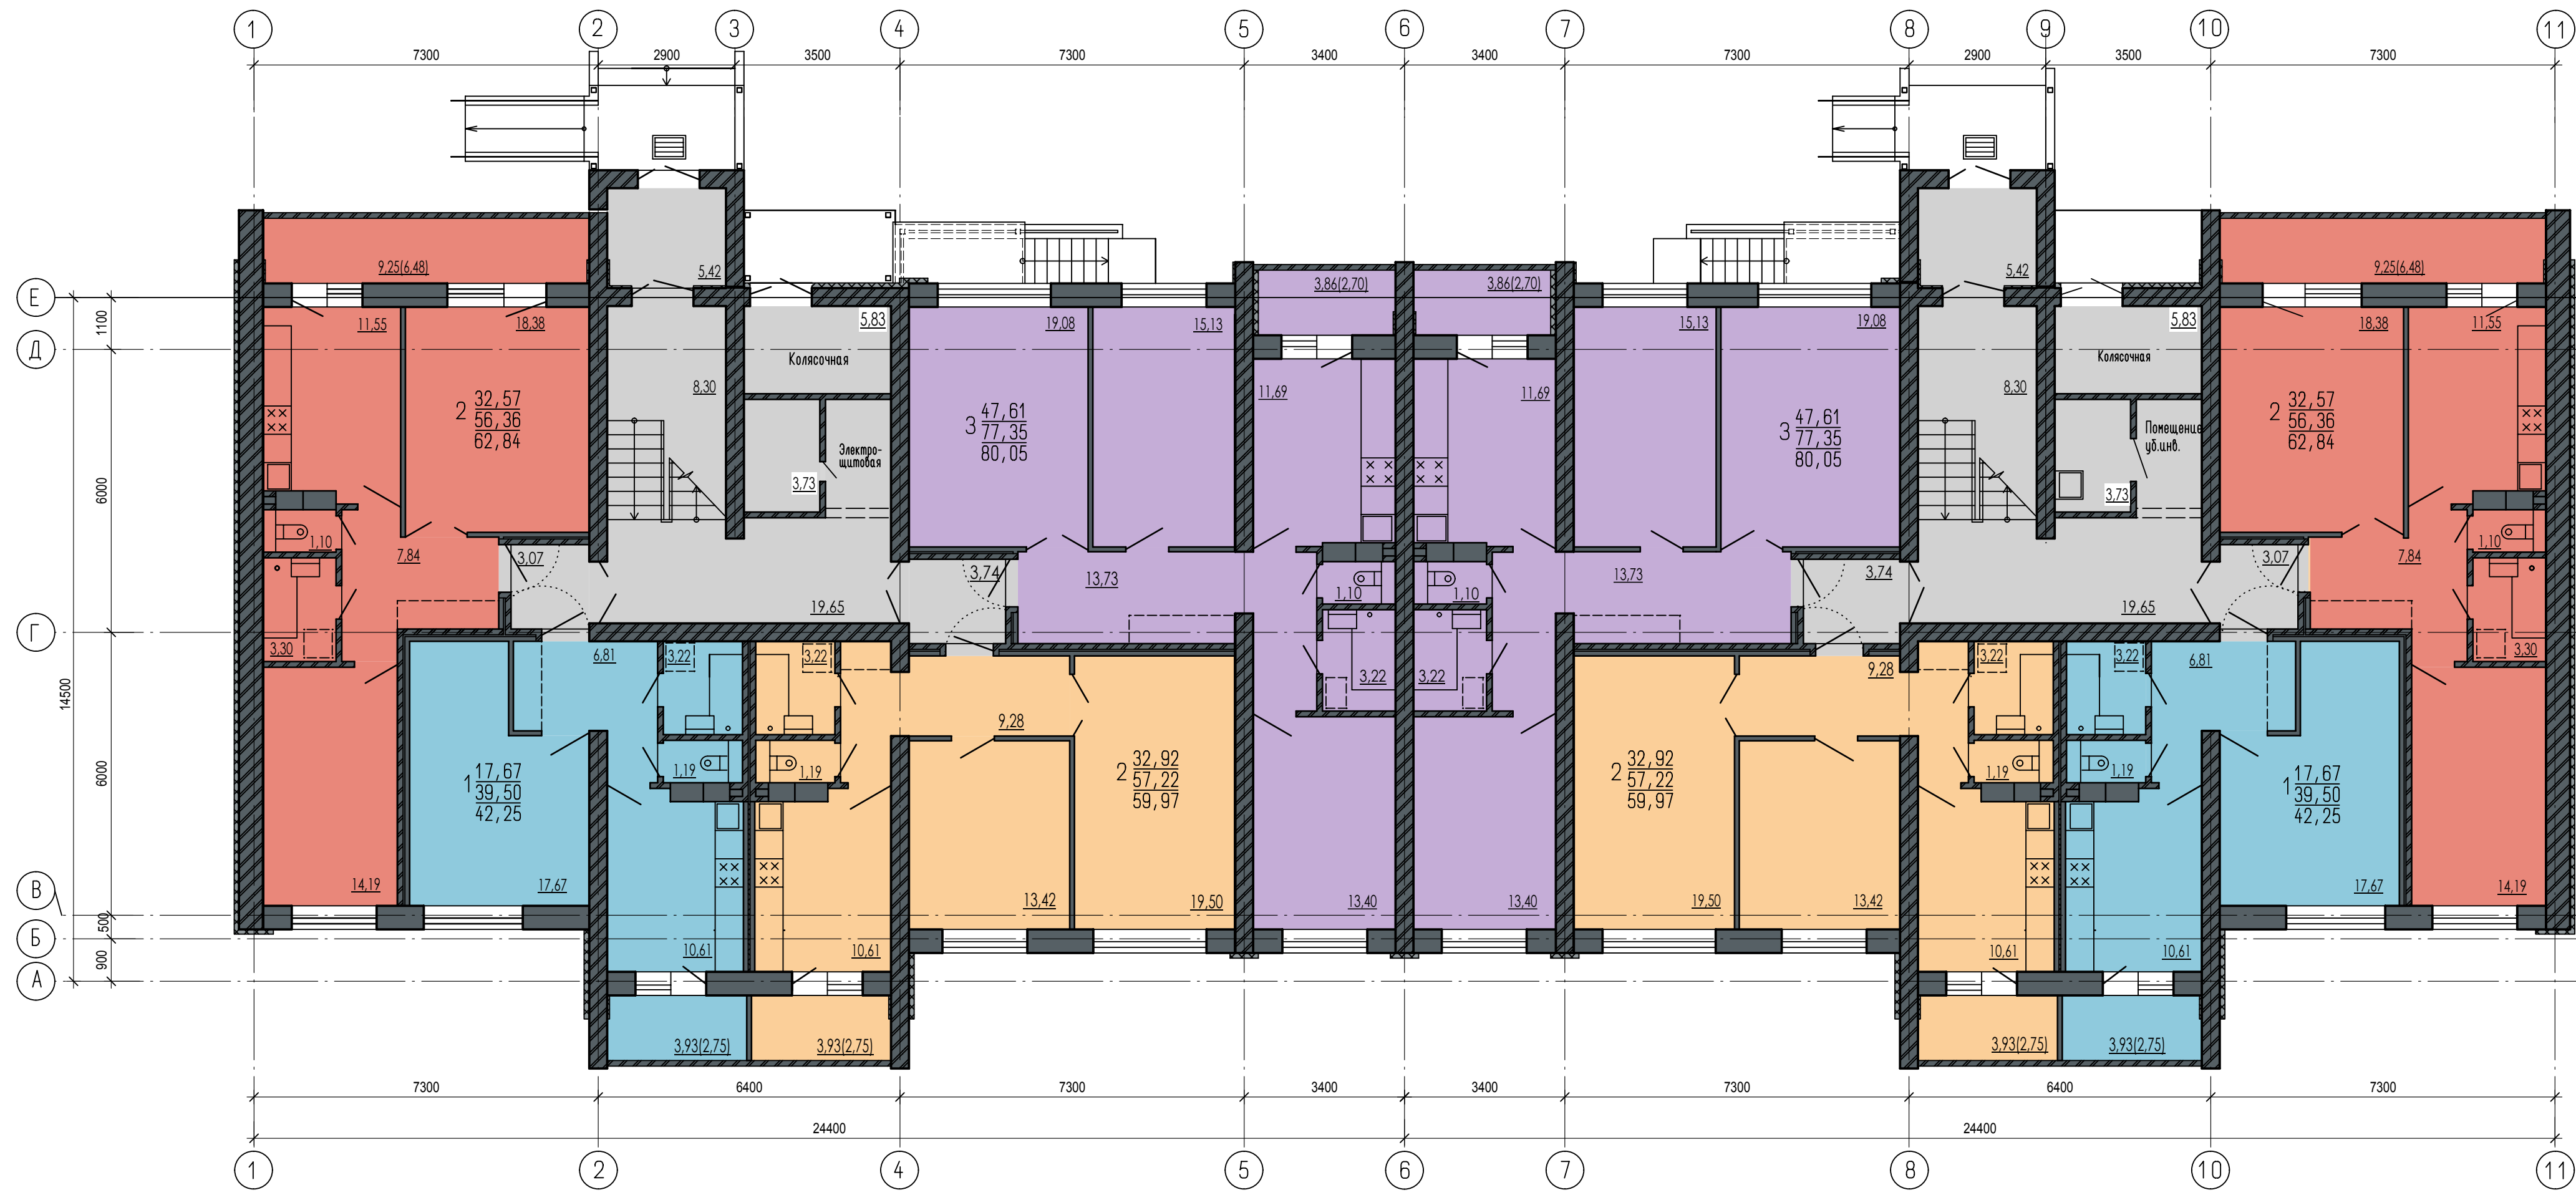

Многоквартирный жилой дом №2 в г. Марьина Горка.

ГЛАВНЫЙ ФАСАД

ГЛАВНЫЙ ФАСАД

ПЛАН ПЕРВОГО ЭТАЖА

ПЛАН ТИПОВОГО ЭТАЖА

- 1-комнатные квартиры - 10шт.
- 2-комнатные квартиры - 10шт.
- 2-комнатные квартиры - 10шт.
- 3-комнатные квартиры - 10шт.
- Внеквартирные коридоры

47/19					
Многоквартирный жилой дом №2 в г. Марьина Горка.					
Изм.	Кол.	Лист	Фолк	Подпись	Дата
				Соколова	
Разработал	Защитил				
Проверил	Вариант				
Исполн.	Вариант				
Утвердил	Вариант				
					Стр. 1 из 1
					СЭП "Институт "БОРИСОВПРОЕКТ" г. Борисов
					Формат А2х3